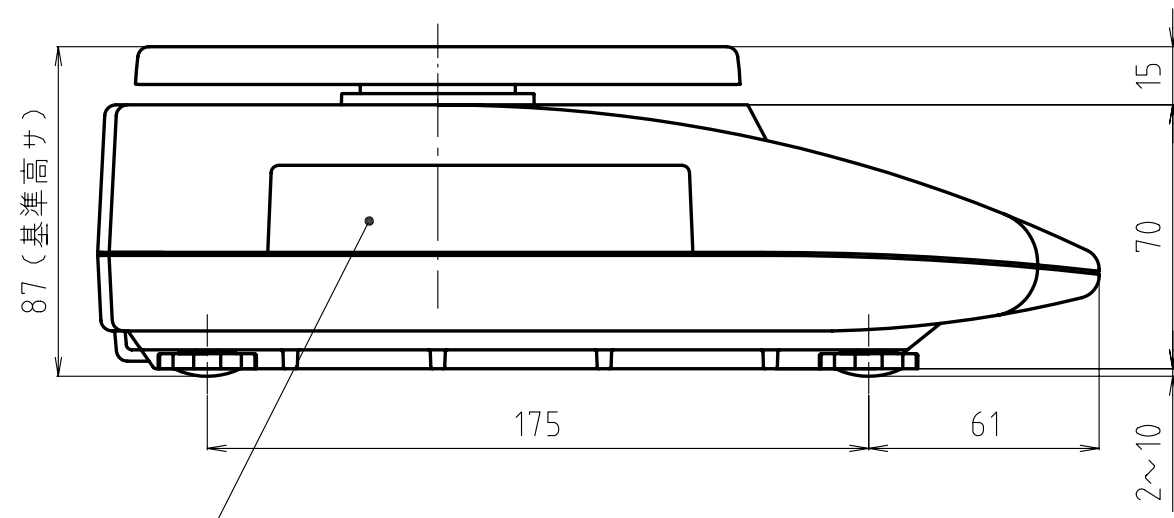

計量皿 (ステンレス)

水平器

DCジャック

RS232C

87 (基準高さ)

銘板

調整脚

164