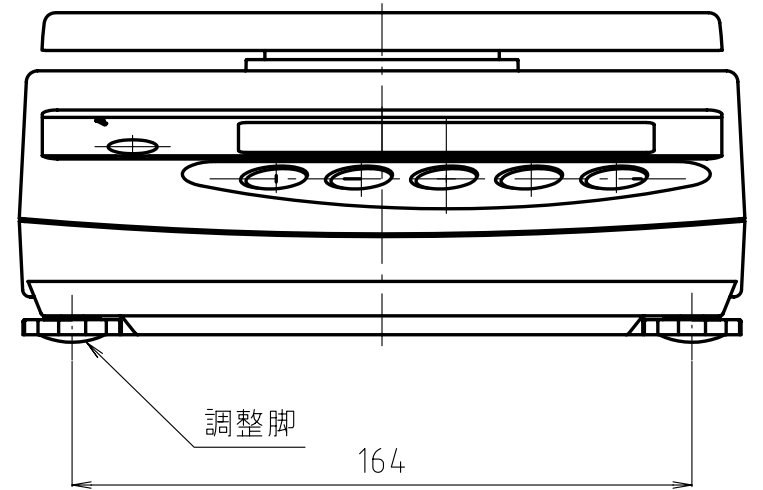

計量皿 (ステンレス)

水平器

DCジャック

RS232C

87 (基準高さ)

銘板

調整脚

164