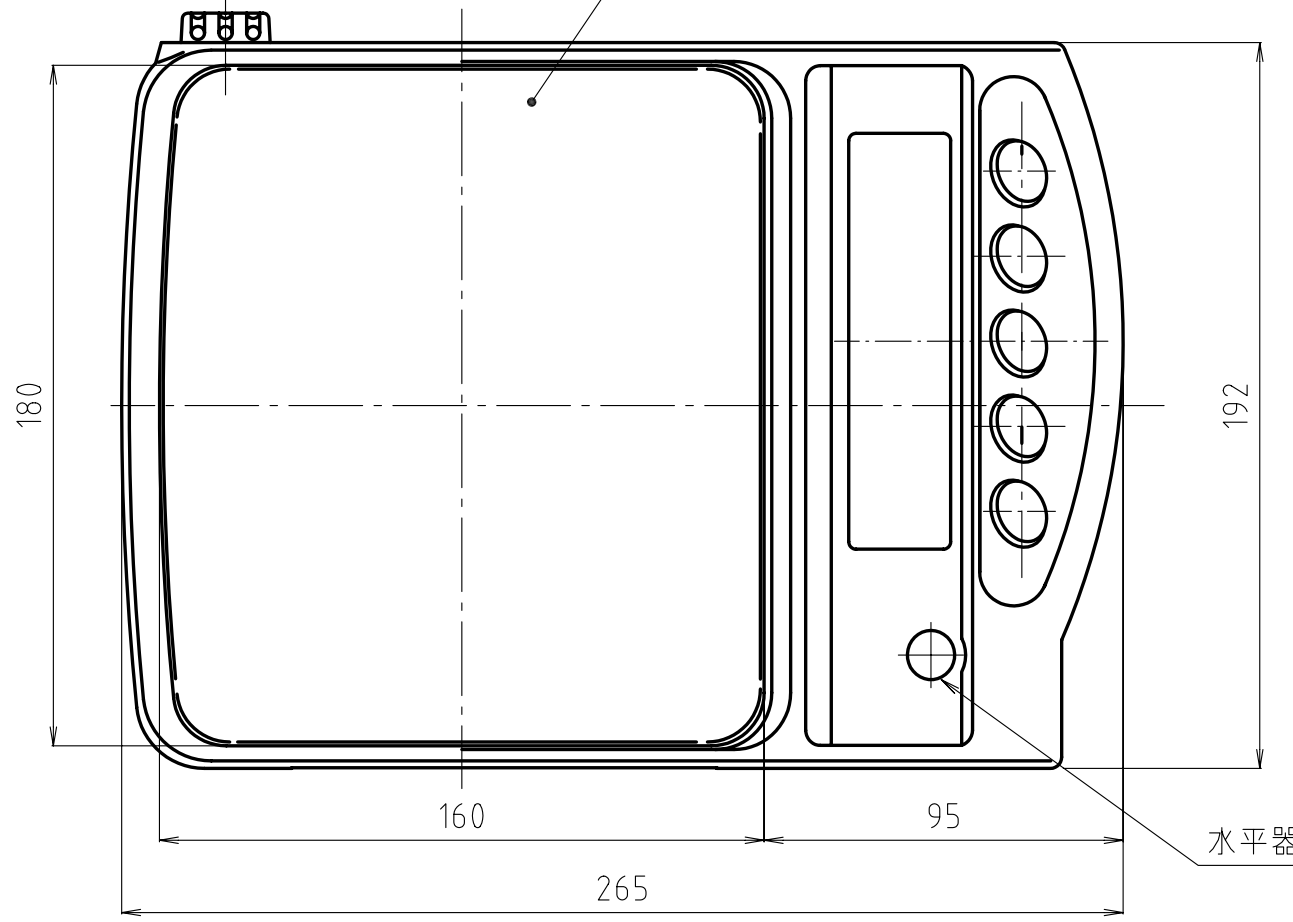

計量皿 (ステンレス)

水平器

DCジャック

RS232C

87 (基準高さ)

銘板

調整脚

164