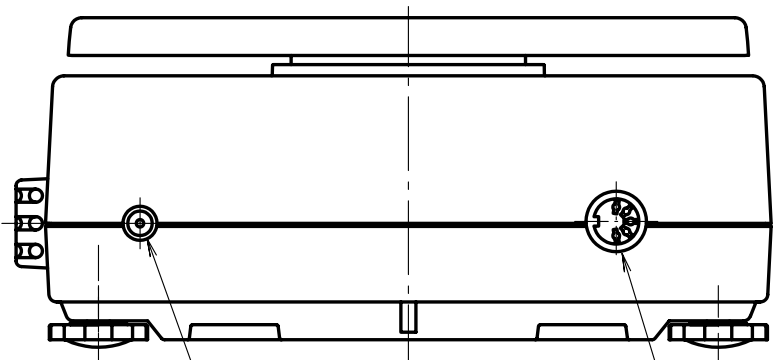

計量皿 (ステンレス)

水平器

DCジャック

RS232C

87 (基準高さ)

銘板

調整脚

164