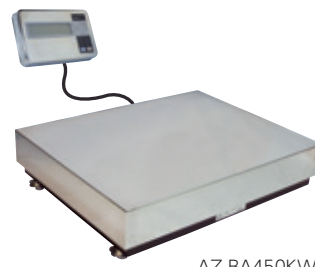

【防塵・防水タイプ】

型式	AZ-BA6000WPPW		AZ-BA30KPPW		AZ-BA60KPPW		AZ-BA150KPPW	
ひょう量(Max)	3kg	6kg	15kg	30kg	30kg	60kg	60kg	150kg
最小測定量	0.02kg	0.04kg	0.1kg	0.2kg	0.2kg	0.4kg	0.4kg	1kg
目量	0.001kg	0.002kg	0.005kg	0.01kg	0.01kg	0.02kg	0.02kg	0.05kg
精度等級	3級							
計量皿寸法	W200×D250mm		W350×D350mm		W380×D530mm			
外形寸法(WDH)	294×375×445mm		350×475×547mm		380×654×816mm			
本体重量	約5kg		約8kg		約15kg			
税抜価格	¥320,000		¥370,000		¥410,000		¥410,000	

AZ-BA450KW