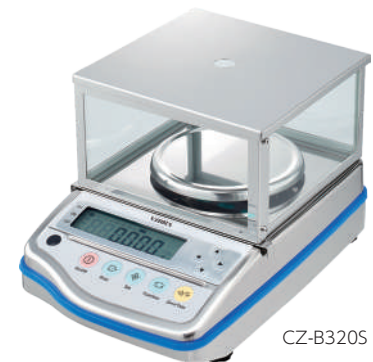

CZ-B320S

特長

- 耐久性・清掃性に優れた防塵・防水構造
- 見やすい大型バックライト液晶表示
- 計量したデータの印字や保存が可能

仕様

- 風袋引き範囲 ゼロ~ひょう量
- スパン調整 外部校正分銅による手動スパン調整
- 過負荷時表示 ひょう量+9目盛り超過時「o-Err」表示
- 表示部 バックライト液晶表示、文字高さ18mm、7セグメント、最大7桁
- 温湿度範囲 5~35℃、80%rh以下(ただし結露の無いこと)
- 電源 単3アルカリ乾電池(LR6)4本、またはマンガン乾電池(R6PU)4本
  連続約200時間駆動(アルカリ乾電池使用・バックライトOFF時)
- 出力 IR通信

【ベーシックタイプ】

型式	CZ-B320	CZ-B620	CZ-B3200	CZ-B6200	CZ-B15K
ひょう量(Max)	320g	620g	3200g	6200g	15kg
最小表示	0.01g	0.01g	0.1g	0.1g	1g
直線性	±0.01g	±0.01g	±0.1g	±0.1g	±1g
再現性(σ)	0.01g	0.01g	0.1g	0.1g	1g
計量皿寸法	φ140mm		W190×D190mm		
外形寸法(WDH)	212×322×92mm		212×322×92mm		
本体重量	約2kg		約2.5kg		
税抜価格	¥260,000	¥290,000	¥260,000	¥290,000	¥260,000

【高精度タイプ】

型式	CZ-B320S	CZ-B620S	CZ-B3200S1	CZ-B6200S1	CZ-B15KS2
ひょう量(Max)	320g	620g	3200g	6200g	15kg
最小表示	0.001g	0.001g	0.01g	0.01g	0.1g
直線性	±0.003g	±0.003g	±0.03g	±0.03g	±0.2g
再現性(σ)	0.001g	0.001g	0.01g	0.01g	0.1g
計量皿寸法	φ140mm		W190×D190mm		
外形寸法(WDH)	212×322×183mm (ガラス風防標準装備)		212×322×92mm		
本体重量	約2kg		約2.5kg		
税抜価格	¥420,000	¥450,000	¥370,000	¥400,000	¥370,000

周辺機器

型式	製品名	税抜価格
DLZ-200	データロガー	¥165,000
CSP-160 IR	IR通信プリンタ	¥80,000
BTZ	Bluetooth出力ユニット	¥165,000
-	はかり取り付け金具(DLZ用)	¥20,000
-	はかり取り付け金具(BTZ用)	¥20,000

耐久性・清掃性に優れた防塵・防水構造

IP65規格適合の防塵、防水構造だから耐久性があり様々な環境でご使用できます。また、水洗いもできるため、清掃性にも優れコンタミネーション対策も可能です。(CZ-B320S、620SはIP44相当または準拠)

見やすい大型バックライト液晶表示

見やすい文字高さ18mmの液晶表示部は、暗い現場でもハッキリ読み取れるバックライト機能付です。操作中断が続くと自動的にオフになり、消費電力を抑えます。

計量したデータの印字や保存が可能

データロガーDLZ-200、Bluetooth出力ユニットBTZの使用によりデータの印字や保存が可能です(周辺機器・オプション別売)

計量可能範囲が一目でわかるバーグラフ表示

ひょう量に対する使用状況をバーグラフで表示。重い風袋を使用した際に後どれくらい計れるかなど、計量可能の範囲が一目で判ります。

電子天びん

個数モード

%モード

カラットモード

もんめモード

係数モード

比重モード

動物測定モード

統計演算モード

スタンバイ機能

最小表示切換機能

実目量表示機能

レンジ切換

ツインレンジ

ダブルレンジ

コンパレータ機能

加算累計機能

バーグラフ表示

手動校正分銅内蔵

自動校正分銅内蔵

AISCS機能

CR機能

ACR機能

周辺機器出力

ISO/GLP/GMP対応印字

時計・カレンダー機能

ブザー警告

赤外線通信

RTS無償ダウンロード