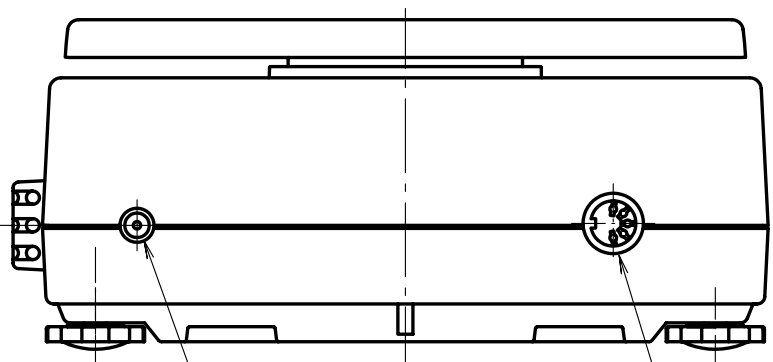

計量皿 (ステンレス)

水平器

DCジャック

RS232C

87 (基準高さ)

15
70
2~10

調整脚

164

計量皿 (ステンレス)

水平器

DCジャック

RS232C

87 (基準高さ)

銘板

調整脚

164