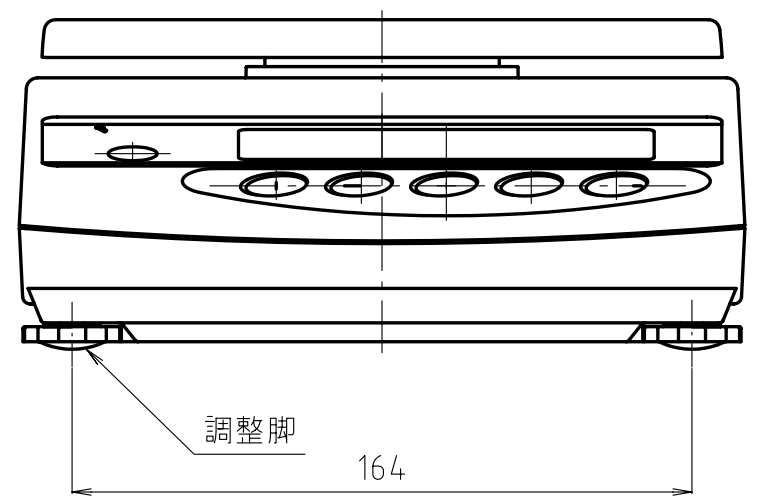

計量皿 (ステンレス)

水平器

DCジャック

RS232C

87 (基準高さ)

15
70
2~10

調整脚

164

計量皿 (ステンレス)

水平器

DCジャック

RS232C

87 (基準高さ)

銘板

調整脚

164