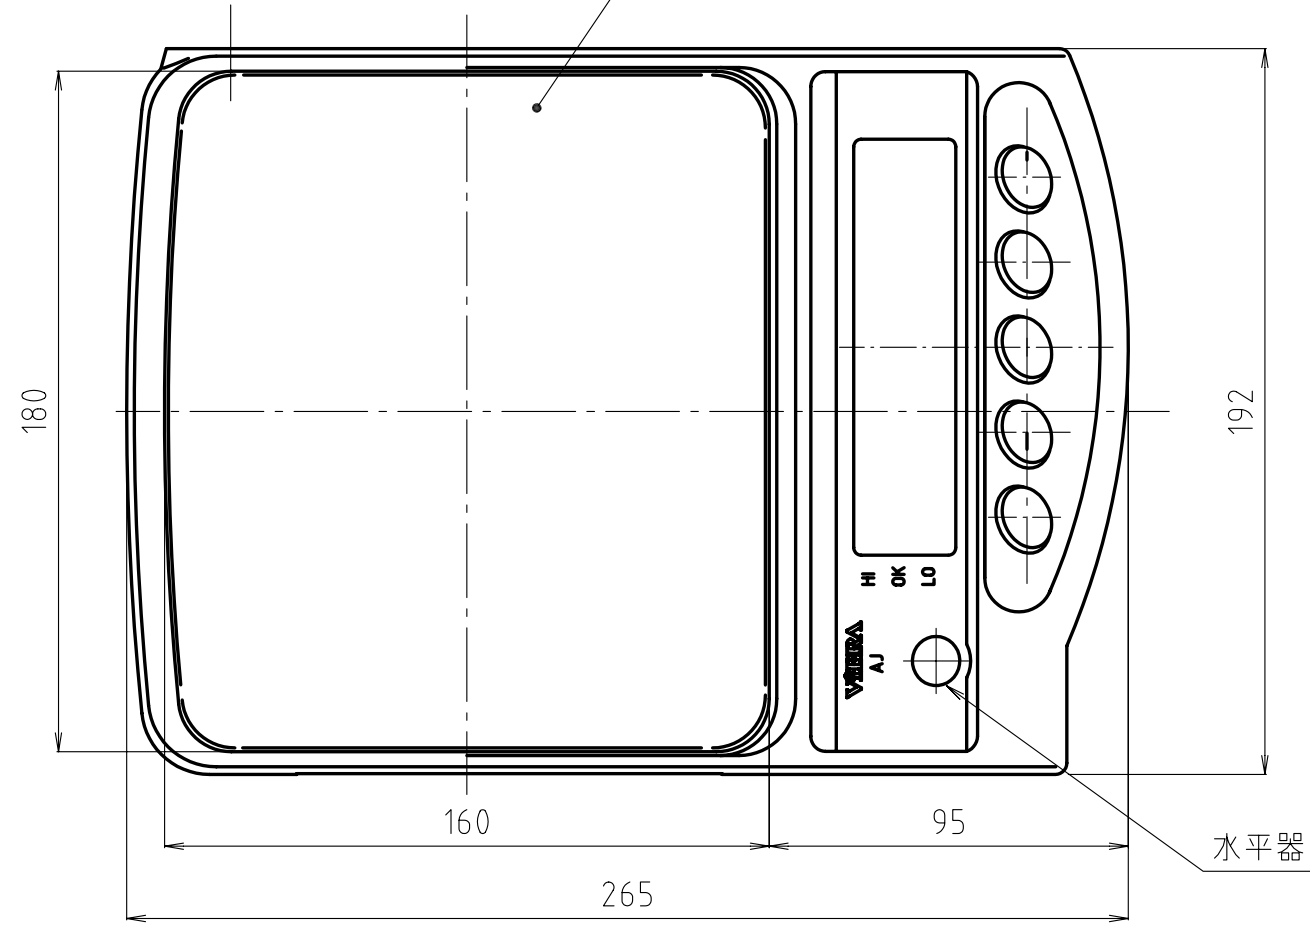

計量皿 (ステンレス)

水平器

DCジャック

RS232C

87 (基準高さ)

15
70
2~10

調整脚

164

計量皿 (ステンレス)

水平器

DCジャック

RS232C

87 (基準高さ)

銘板

調整脚

164