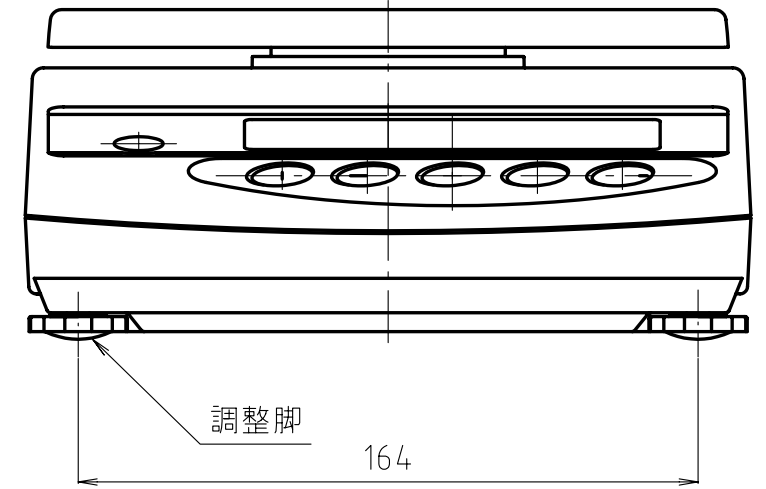

計量皿 (ステンレス)

水平器

DCジャック

RS232C

87 (基準高さ)

15
70
2~10

調整脚

164

計量皿 (ステンレス)

水平器

DCジャック

RS232C

87 (基準高さ)

銘板

調整脚

164