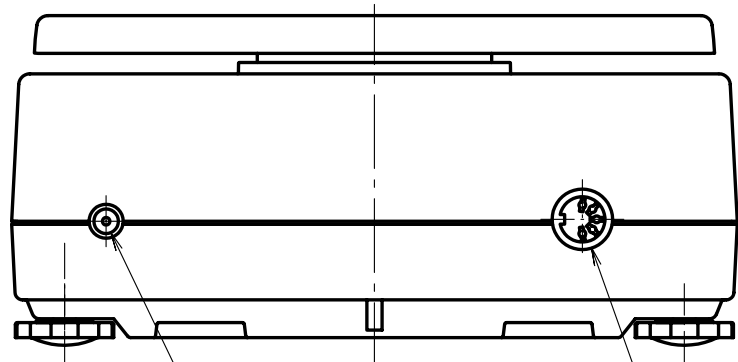

計量皿 (ステンレス)

水平器

DCジャック

RS232C

87 (基準高さ)

15
70
2~10

調整脚

164

計量皿 (ステンレス)

水平器

DCジャック

RS232C

87 (基準高さ)

銘板

調整脚

164