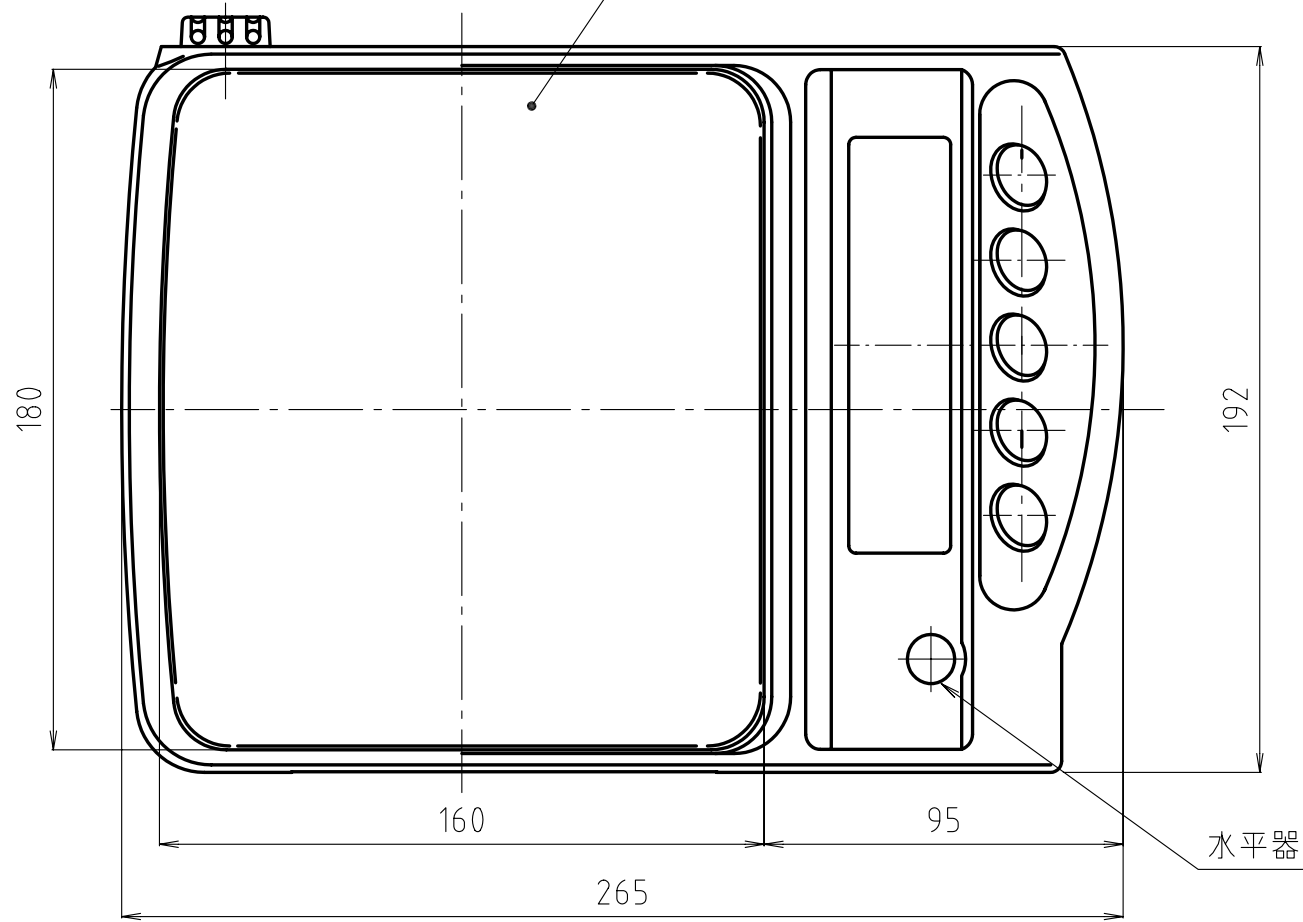

計量皿 (ステンレス)

水平器

DCジャック

RS232C

87 (基準高さ)

15
70
2~10

調整脚

164

計量皿 (ステンレス)

水平器

DCジャック

RS232C

87 (基準高さ)

銘板

調整脚

164