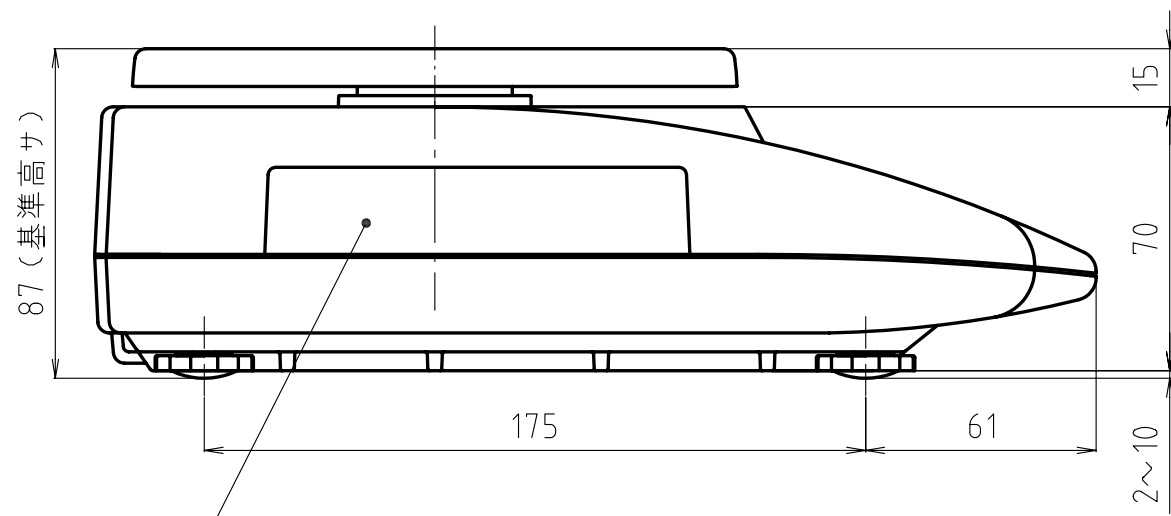

計量皿 (ステンレス)

水平器

DCジャック

RS232C

87 (基準高さ)

15
70
2~10

調整脚

164

計量皿 (ステンレス)

水平器

DCジャック

RS232C

87 (基準高さ)

銘板

調整脚

164