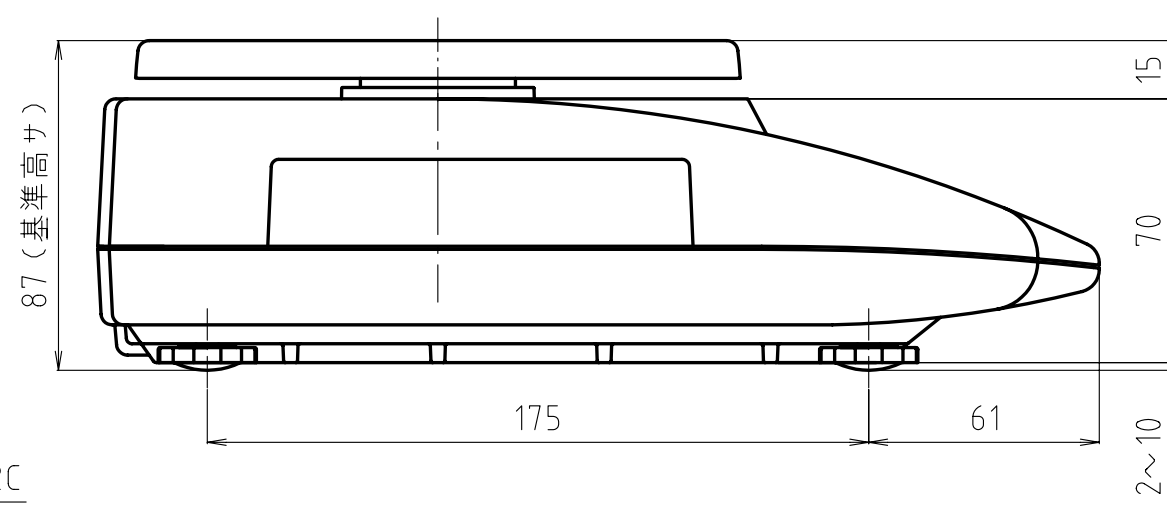

計量皿 (ステンレス)

水平器

DCジャック

RS232C

87 (基準高さ)

15
70
2~10

調整脚

164

計量皿 (ステンレス)

水平器

DCジャック

RS232C

87 (基準高さ)

銘板

調整脚

164