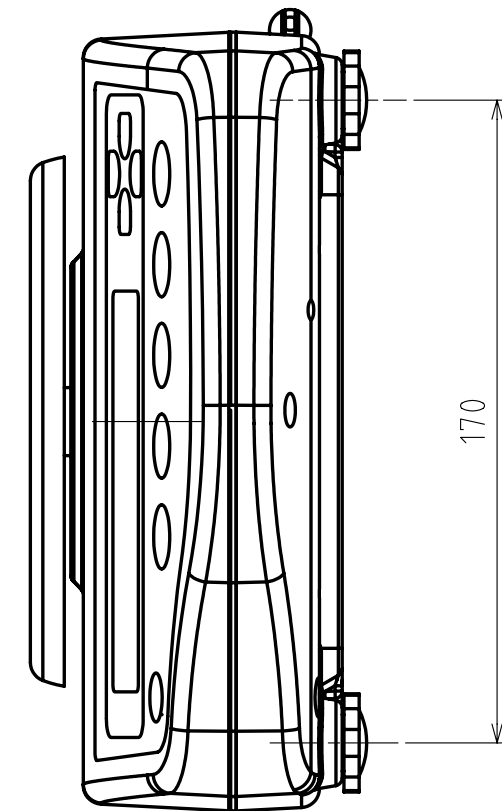

DCジャック

RS232C内蔵
(D-SUB 9P)

φ140

170

14

75~81

89~95

222