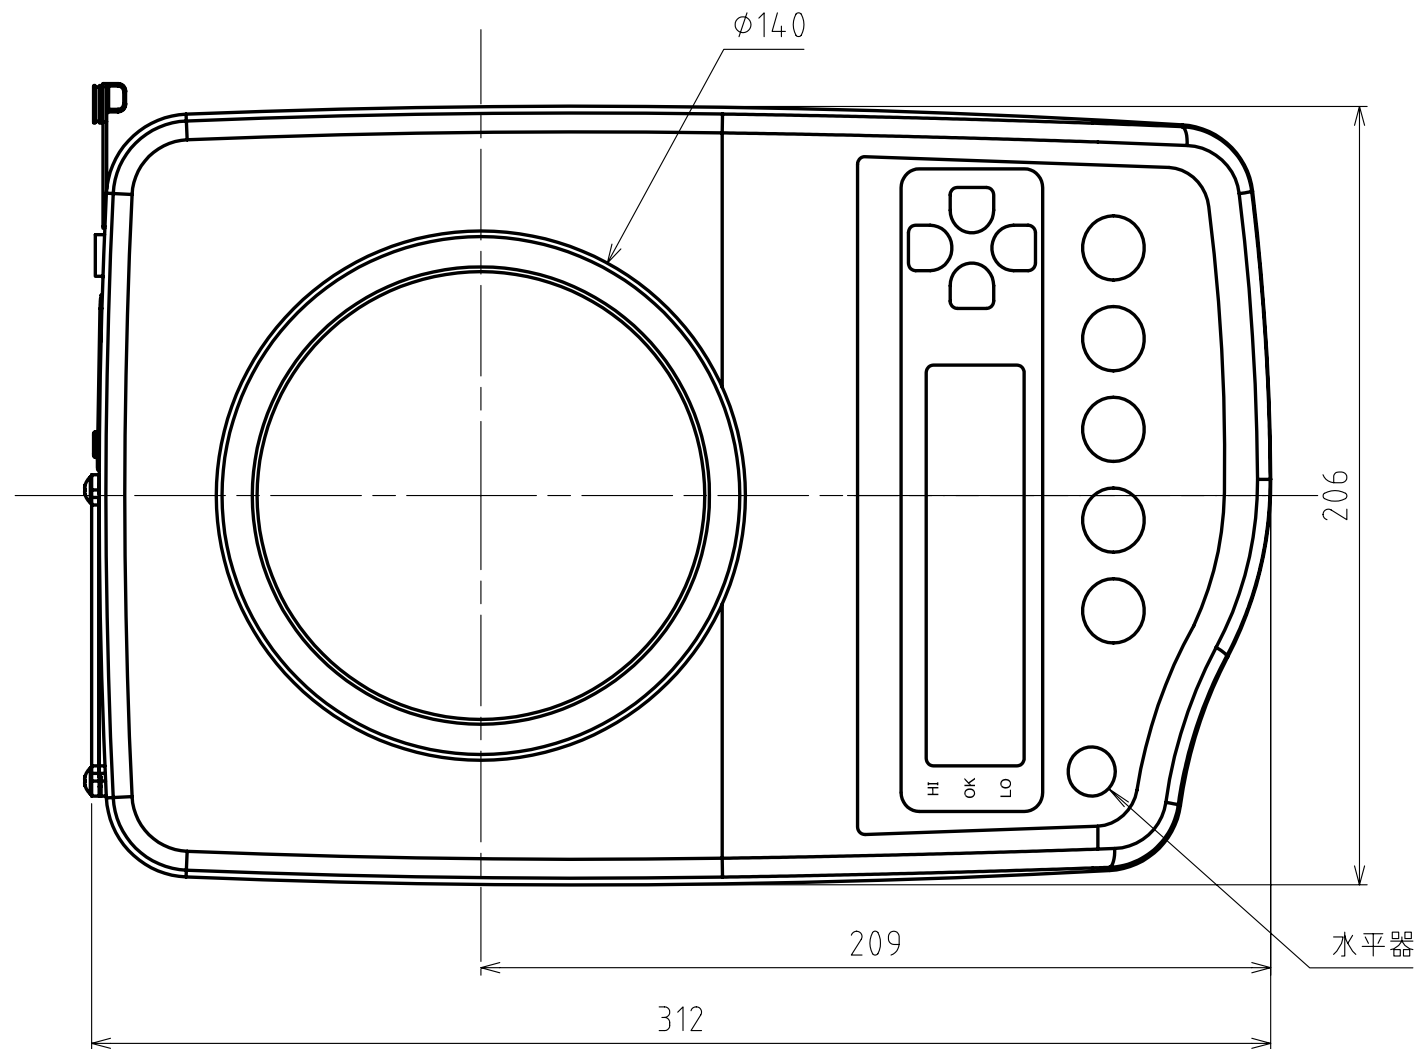

DCジャック

RS232C内蔵
(D-SUB 9P)

φ140

170

14

75~81

89~95

222