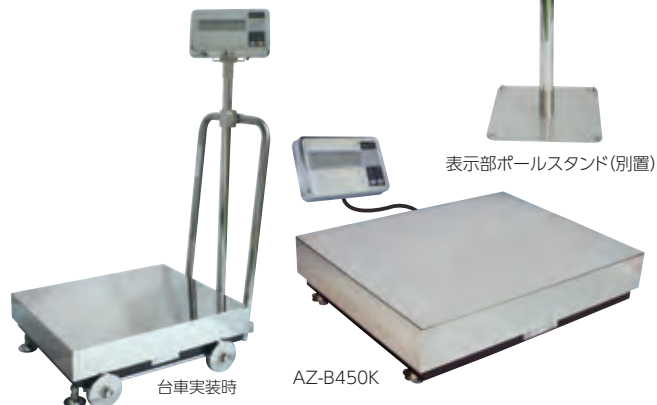

周辺機器

型式	製品名	税抜価格
DLZ-200	データロガー	¥150,000
CSP-160 IR	IR通信プリンタ	¥72,000
BTZ	Bluetooth出力ユニット	¥150,000
-	AZ-B450K用ポールオプション (一体型)	¥68,000
-	AZ-B450K用台車	¥160,000
-	はかり取り付け金具 (DLZ、BTZ用)	¥10,000
-	AZ-B450K用ポールスタンド (別置)	¥68,000