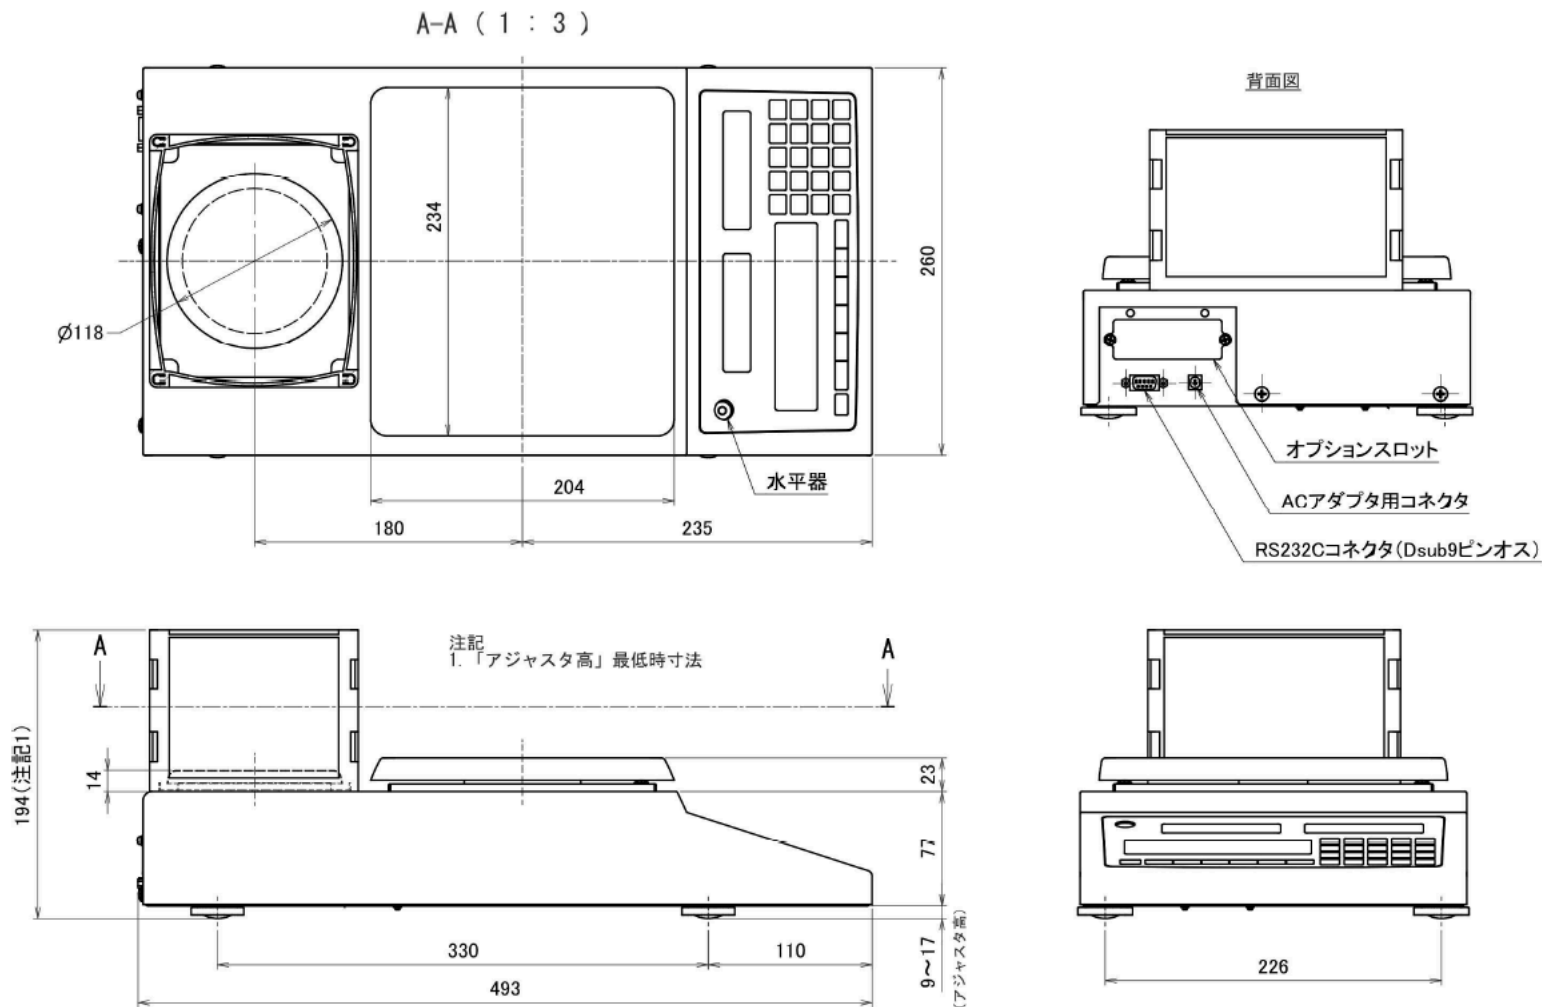

外形寸法図

PCXシリーズ

PCX3000~12000

ひょう量：150g~12000g 最小表示：0.002g~1g

※製品改良にともない予告なく寸法図・外観などを変更させていただく場合があります。

単位：mm